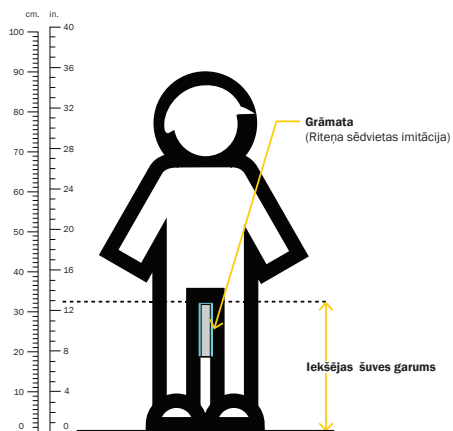

The brand that grows with your child.

Kā izmērīt bērna augumu?

Kāda izmēra velosipēds man jānopērķ savam bērnam?

Tas ir viegli, labākais velosipēds tavam bērnam ir velosipēds, kas der viņam no pirmās dienas. Labākais veids to saprast – izmērīt iekšējo šuvju garumu.

Labi, bet kas ar bērna vecumu?

Vecums ir... aptuvenais mērs. Iekšējo šuves garums ir precīzs mērs – uzticies mums.

Ok, bet kāpēc iekšējo šuvju garums ir tik svarīgs?

Mums visiem ir dažāds augums un dažāda ķermeņa forma, pat ja esam vienā vecumā. Tas jo īpaši attiecas uz bērniem. Viņi visi aug kā traki, visiem ir dažādi augumi un kāju garums. Mērot iekšējo šuvju garumu, vecāki var būt pārliecināti par to, ka velosipēds perfekti derēs bērnam. Velosipēds, kurš perfekti der – veiksmīguma un pārliecības garantija divu riteņu piedzīvojumu pieredzē.

Labi. Bet kā pareizi izmērīt iekšējo šuvju garumu?

Viegli. Liec savam bērnam stāvēt taisni, apavos. Ieliec grāmatu starp kājām un izmēri no grāmatas augšas līdz grīdai – bingo! Tagad iekšējo šuvju garums ir izmērīts.

Kurš velosipēds der vislabāk?

	lekšējais šuves garums	leteiktais bērna vecums velosipēda pirkšanas brīdī:		
<p>lekšējais šuves garums 22.0 - 34.0 cm 8.75 - 13.5 in.</p> <p>leteiktais bērna vecums velosipēda pirkšanas brīdī: 0 - 1 gadi</p>  <p>12 Sport 2-in-1 Rocking Bike</p>	<p>lekšējais šuves garums 30.0 - 51.0 cm 12.0 - 20.0 in.</p> <p>leteiktais bērna vecums velosipēda pirkšanas brīdī: 1 gadi - 3 1/2 gadi</p>  <p>12 Sport 12 Pro</p>	<p>lekšējais šuves garums 40.0 - 58.0 cm 16.0 - 23.0 in.</p> <p>leteiktais bērna vecums velosipēda pirkšanas brīdī: 3 gadi - 6 gadi</p>  <p>14x Sport</p>	<p>lekšējais šuves garums 52.1 - 67.3 cm 20.5 - 26.5 in.</p> <p>leteiktais bērna vecums velosipēda pirkšanas brīdī: 6 gadi +</p>  <p>16 Sport</p>	<p>lekšējais šuves garums 69.9 - 84.6 cm 27.5 - 33.3 in.</p> <p>leteiktais bērna vecums velosipēda pirkšanas brīdī: 13 gadi +</p>  <p>20 Sport</p>